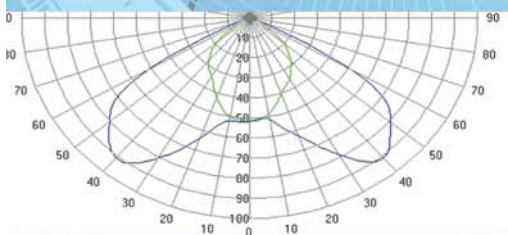

路燈模組

LEM Street Light 90W, 120W, 150W

型號	Type	EG-150	EG-120	EG-90
總消耗功率	Power consumption	150W	120W	90W
色溫	Correlated Color Temp	2500K,3000K,4000K,6000K		
光通量	Lamp Total Flux	9500 lm	7300 lm	5500 lm
LED發光效率	Efficiency	80 lm/W		
平均照度	Avg. illuminance(1ux)	22Lux@10M	21Lux@8M	22Lux@6M
防水等級	Ingress protection	IP66		
總重	Weight	15Kg	10.5kg	7.5kg

■ 高效率LEM光源模組及特殊散熱設計，
路燈發光效率高、光衰低、壽命長。

■ 採用恆流電驅動開關電源，90~264VAC全球
電壓輸入，電源效率高。

■ 啟動時間短、不閃頻。環保、安全、無污染，符合RoHS規範。

■ 電源分離組裝，個別的防水設計。

■ 防護等級：IP66。

照亮您的生活

參數 Parameters	數值/value
輸入電壓 Input Voltage	90~264 VAC
操作溫度 Operation Temp.	-40~+80°C
功率因素 Power Factor	>0.9
壽命時間 Life Time	>25,000hrs